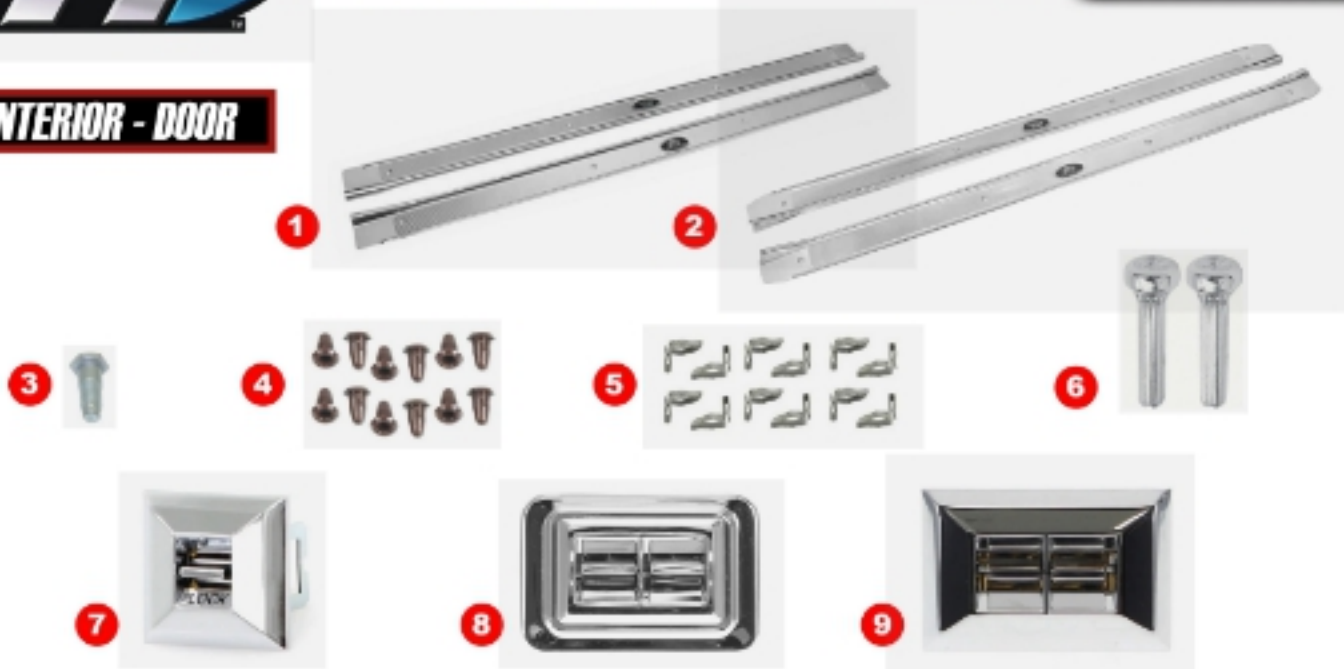

INTERIOR - DOOR

#	YEAR	DESCRIPTION	GM	MODEL	PART #
1	64-67	Door Sill Plates - w/ "Body By Fisher" Plate - Pair	☑	Chevelle/GTO/Skylark/Cutlass	P-CHV4150
2	68-72	Door Sill Plates - Pair	☑	All A-Body	P-K33623
3	68-69	Seat Belt Bolt - Inner - For front Lap & Shoulder Belts - LH or RH		Chevelle/El Camino	YW-591
	67-72	Seat Belt Bolt - Rear - Cad Plated w/ Sealant		Chevelle/El Camino	YW-592
4	64-72	Door Panel Installation Clip Set - 12pcs	☑	Chevelle	H-119
5	64-72	Door Panel Clip Frame Plugs - 12pcs		Chevelle	YW-311
6	68-72	Door Lock Knob - Die Cast Chrome Ribbed Shaft - Pair	☑	Chevelle/El Camino/Cutlass/GTO	K-K546
7	71-76	Power Door Lock Switch - LH or RH		Chevelle/Cutlass/Supreme/Monte Carlo	X536-3471
8	71-78	Power Window Switch - 1-Button		All A-Body	X546-3471-1
9	71-78	Power Window Switch - 2-Button		Chevelle/Cutlass/Supreme/Monte Carlo	X546-3473-2