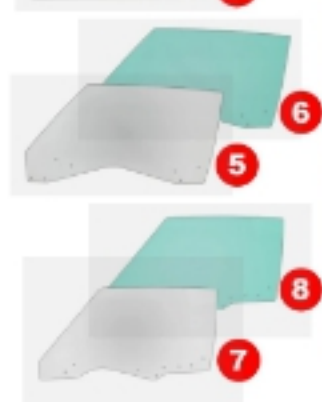

68-72 COUPE & CONVERTIBLE GLASS

#	YEAR	DESCRIPTION	GM	MODEL	PART #
1	68	Vent Glass - Clear - LH - Coupe & Convertible	All	A-Body	560-3468-CL
	68	Vent Glass - Clear - RH - Coupe & Convertible	All	A-Body	560-3468-CR
2	68	Vent Glass - Green Tint - LH - Coupe & Convertible	All	A-Body	560-3468-TL
	68	Vent Glass - Green Tint - RH - Coupe & Convertible	All	A-Body	560-3468-TR

#	YEAR	DESCRIPTION	GM	MODEL	PART #
3	68	Door Glass - Clear - LH - Coupe & Convertible	All	A-Body	550-3468-CL
	68	Door Glass - Clear - RH - Coupe & Convertible	All	A-Body	550-3468-CR
4	68	Door Glass - Green Tint - LH - Coupe & Convertible	All	A-Body	550-3468-TL
	68	Door Glass - Green Tint - RH - Coupe & Convertible	All	A-Body	550-3468-TR
5	69	Door Glass - Clear - LH - Coupe & Convertible	All	A-Body	550-3469-CL
	69	Door Glass - Clear - RH - Coupe & Convertible	All	A-Body	550-3469-CR
6	69	Door Glass - Green Tint - LH - Coupe & Convertible	All	A-Body	550-3469-TL
	69	Door Glass - Green Tint - RH - Coupe & Convertible	All	A-Body	550-3469-TR
7	70-72	Door Glass w/ 8 Holes - Clear - LH - Coupe & Convertible	All	A-Body	550-3470-8CL
	70-72	Door Glass w/ 8 Holes - Clear - RH - Coupe & Convertible	All	A-Body	550-3470-8CR
8	70-72	Door Glass w/ 8 Holes - Green Tint - LH - Coupe & Convertible	All	A-Body	550-3470-8TL
	70-72	Door Glass w/ 8 Holes - Green Tint - RH - Coupe & Convertible	All	A-Body	550-3470-8TR

68-72 CONVERTIBLE GLASS

#	YEAR	DESCRIPTION	GM	MODEL	PART #
9	70-72	Windshield - w/ Antenna - Clear - Convertible	All	A-Body	380-3470-VC
	70-72	Windshield - w/Tint Band - w/ Antenna - Clear - Convertible	All	A-Body	380-3470-VCB
	70-72	Windshield - w/ Antenna - Green Tint - Convertible	All	A-Body	380-3470-VT